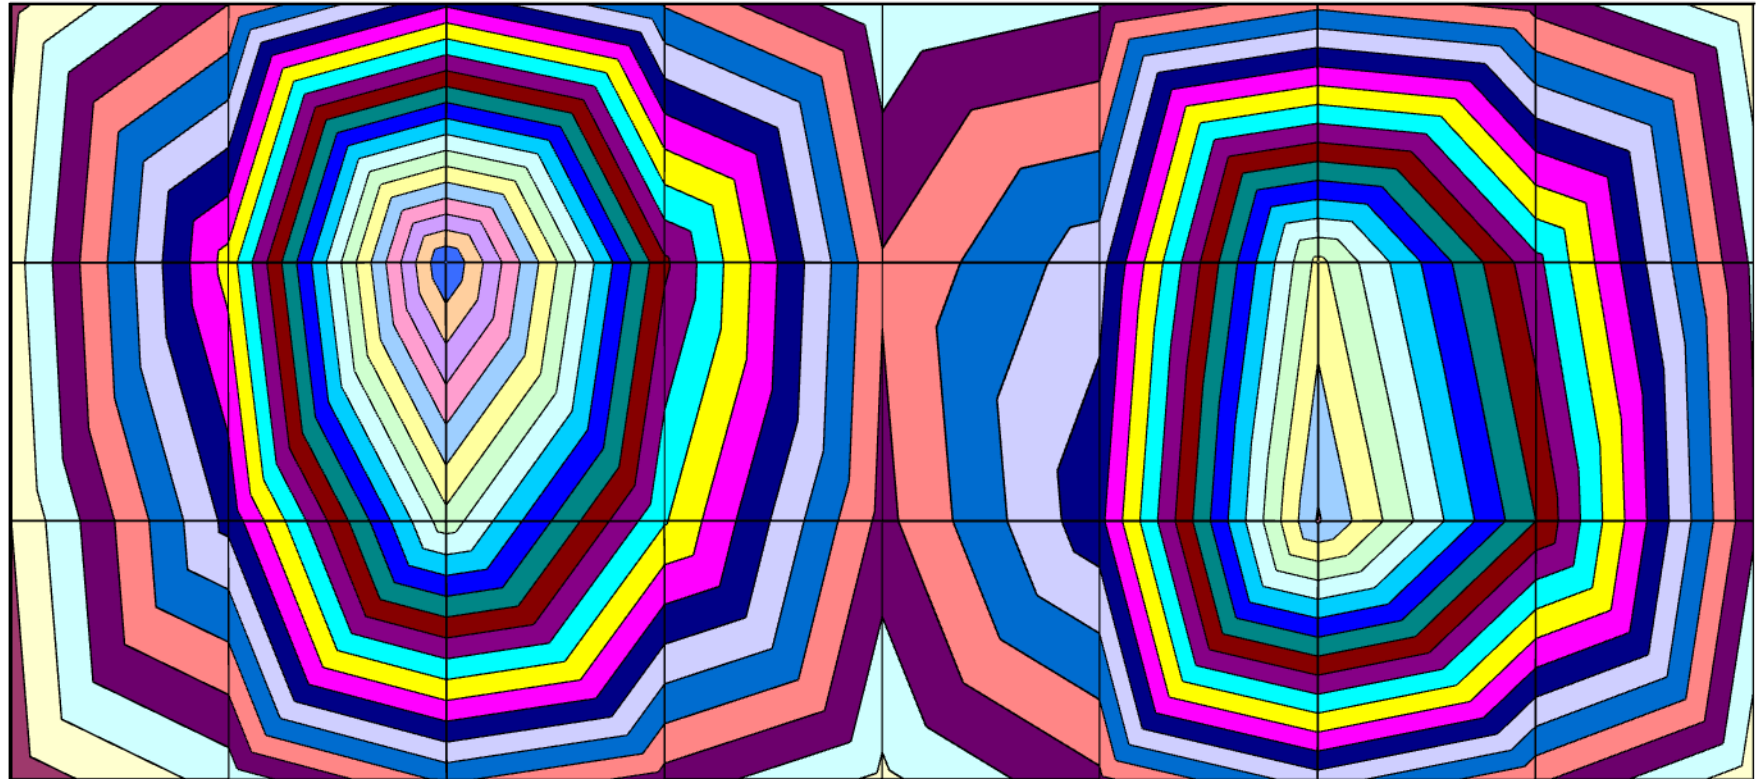

Marine White AQB1000 & Reef White AQB1000 @ 600mm in salt water

Marine White AQB1000 & Reef White AQB1000 @ 500mm in salt water

0-10	10-20	20-30	30-40	40-50	50-60	60-70	70-80	80-90
90-100	100-110	110-120	120-130	130-140	140-150	150-160	160-170	170-180

Marine White AQB1000 & Reef White AQB1000 @ 400mm in salt water

0-10	10-20	20-30	30-40	40-50	50-60	60-70	70-80	80-90	90-100	100-110	110-120	120-130
130-140	140-150	150-160	160-170	170-180	180-190	190-200	200-210	210-220	220-230	230-240	240-250	

Marine White AQB1000 & Reef White AQB1000 @ 300mm in salt water

0-10	10-20	20-30	30-40	40-50	50-60	60-70	70-80	80-90	90-100	100-110	110-120
120-130	130-140	140-150	150-160	160-170	170-180	180-190	190-200	200-210	210-220	220-230	230-240
240-250	250-260	260-270	270-280	280-290	290-300	300-310	310-320	320-330	330-340	340-350	350-360

Marine White AQB1000 & Reef White AQB1000 @ 200mm in salt water