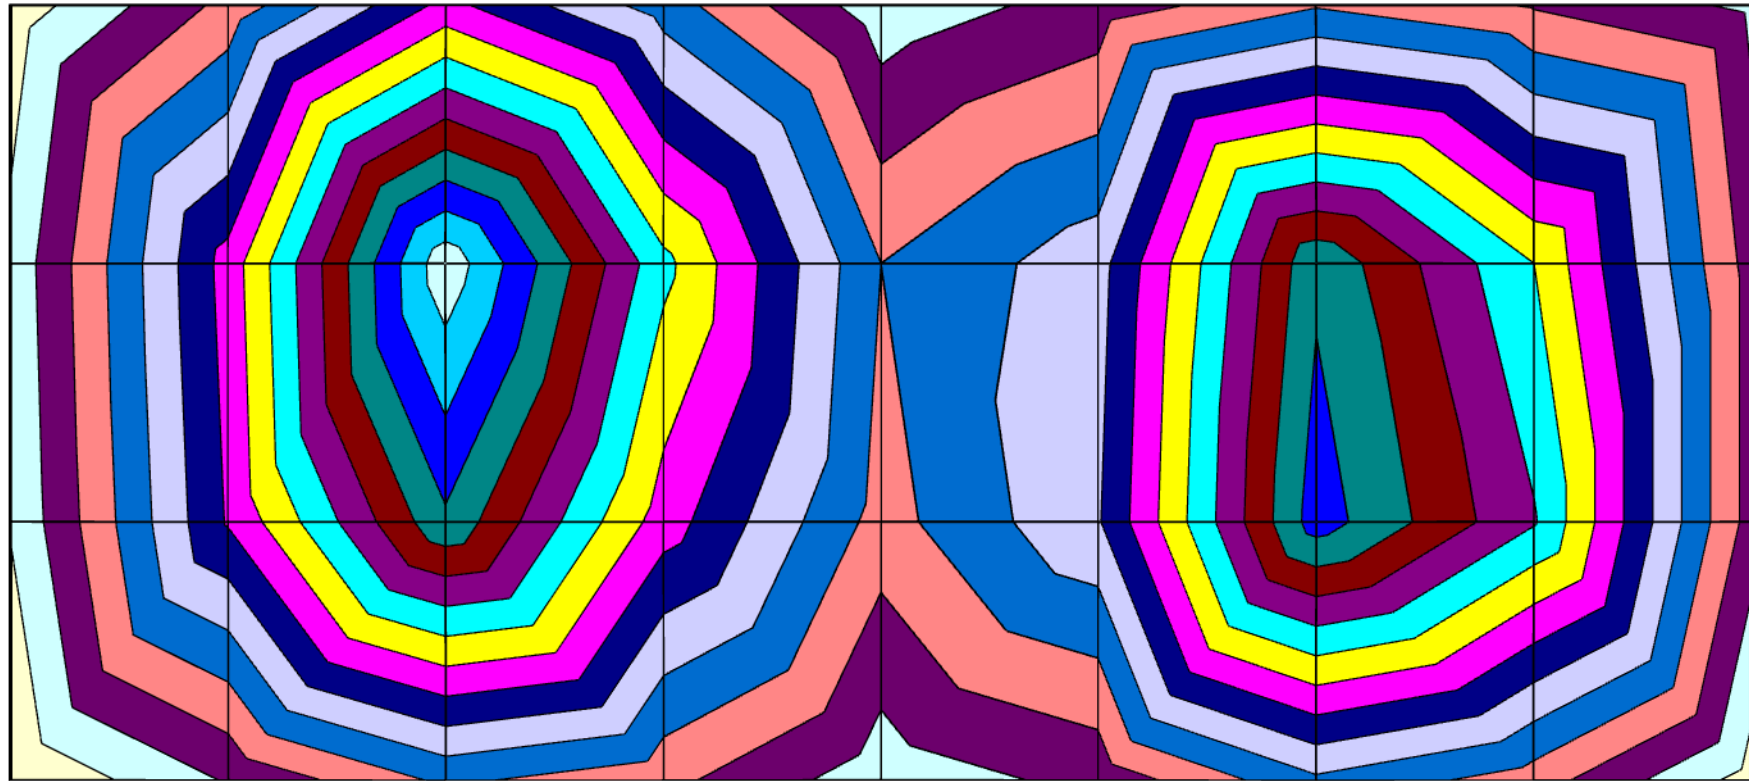

Marine White AQB1000 & Reef White AQB1000 @ 600mm in salt water

Marine White AQB1000 & Reef White AQB1000 @ 500mm in salt water

0-10	10-20	20-30	30-40	40-50	50-60	60-70	70-80	80-90
90-100	100-110	110-120	120-130	130-140	140-150	150-160	160-170	170-180

Marine White AQB1000 & Reef White AQB1000 @ 400mm in salt water

0-10	10-20	20-30	30-40	40-50	50-60	60-70	70-80	80-90	90-100	100-110	110-120	120-130
130-140	140-150	150-160	160-170	170-180	180-190	190-200	200-210	210-220	220-230	230-240	240-250	

Marine White AQB1000 & Reef White AQB1000 @ 300mm in salt water

0-10	10-20	20-30	30-40	40-50	50-60	60-70	70-80	80-90	90-100	100-110	110-120
120-130	130-140	140-150	150-160	160-170	170-180	180-190	190-200	200-210	210-220	220-230	230-240
240-250	250-260	260-270	270-280	280-290	290-300	300-310	310-320	320-330	330-340	340-350	350-360

Marine White AQB1000 & Reef White AQB1000 @ 200mm in salt water