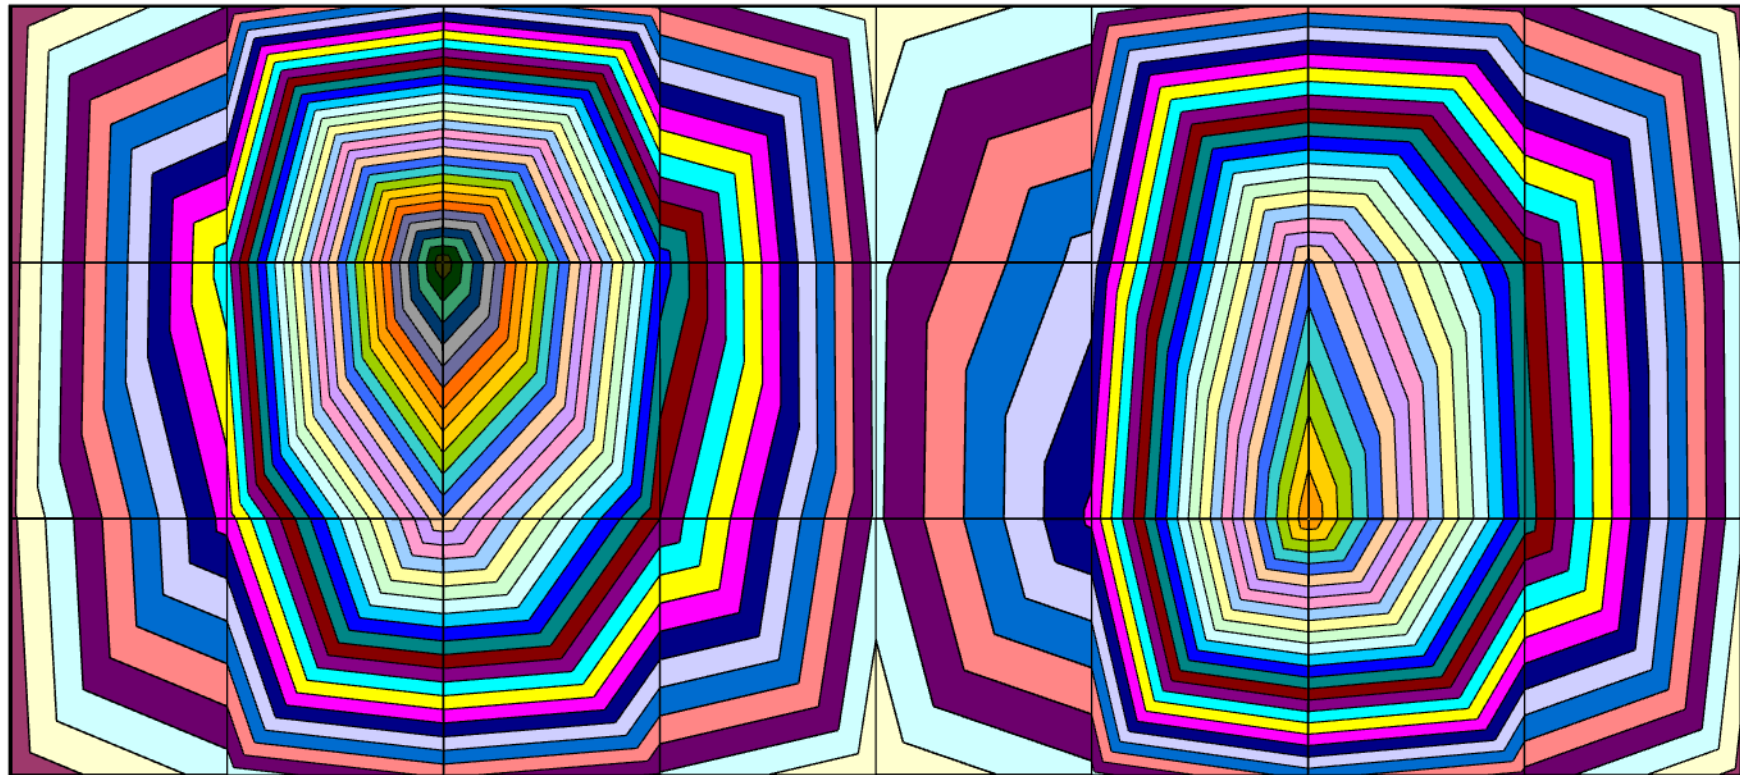

Marine White AQB1000 & Reef White AQB1000 @ 600mm in salt water

Marine White AQB1000 & Reef White AQB1000 @ 500mm in salt water

0-10	10-20	20-30	30-40	40-50	50-60	60-70	70-80	80-90
90-100	100-110	110-120	120-130	130-140	140-150	150-160	160-170	170-180

Marine White AQB1000 & Reef White AQB1000 @ 400mm in salt water

0-10	10-20	20-30	30-40	40-50	50-60	60-70	70-80	80-90	90-100	100-110	110-120	120-130
130-140	140-150	150-160	160-170	170-180	180-190	190-200	200-210	210-220	220-230	230-240	240-250	

Marine White AQB1000 & Reef White AQB1000 @ 300mm in salt water

0-10	10-20	20-30	30-40	40-50	50-60	60-70	70-80	80-90	90-100	100-110	110-120
120-130	130-140	140-150	150-160	160-170	170-180	180-190	190-200	200-210	210-220	220-230	230-240
240-250	250-260	260-270	270-280	280-290	290-300	300-310	310-320	320-330	330-340	340-350	350-360

Marine White AQB1000 & Reef White AQB1000 @ 200mm in salt water