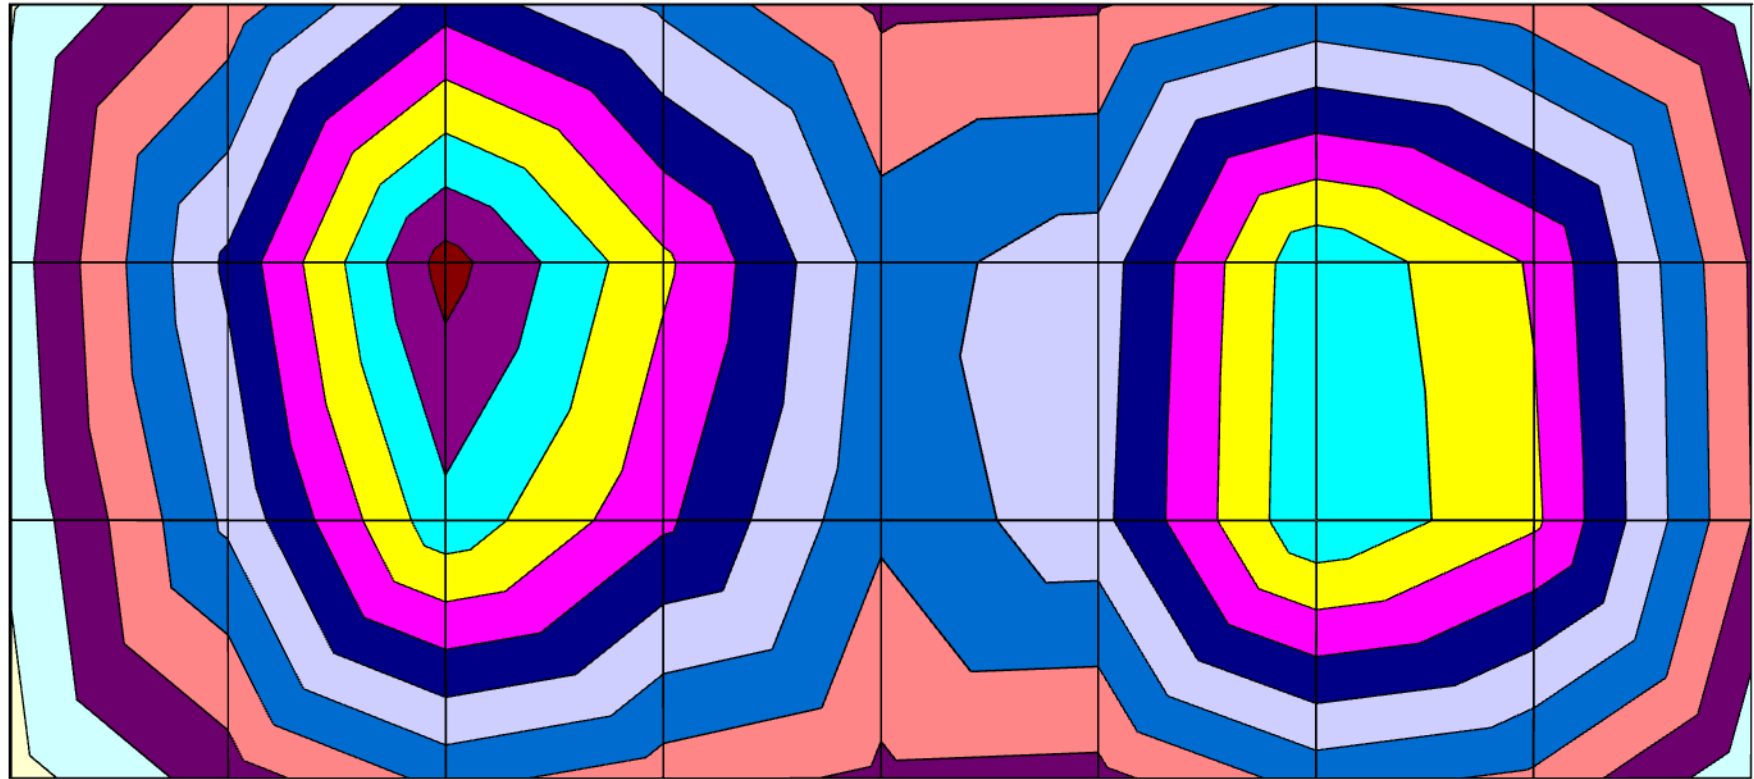

Marine White AQB1000 & Reef White AQB1000 @ 600mm in salt water

Marine White AQB1000 & Reef White AQB1000 @ 500mm in salt water

0-10	10-20	20-30	30-40	40-50	50-60	60-70	70-80	80-90
90-100	100-110	110-120	120-130	130-140	140-150	150-160	160-170	170-180

Marine White AQB1000 & Reef White AQB1000 @ 400mm in salt water

0-10	10-20	20-30	30-40	40-50	50-60	60-70	70-80	80-90	90-100	100-110	110-120	120-130
130-140	140-150	150-160	160-170	170-180	180-190	190-200	200-210	210-220	220-230	230-240	240-250	

Marine White AQB1000 & Reef White AQB1000 @ 300mm in salt water

0-10	10-20	20-30	30-40	40-50	50-60	60-70	70-80	80-90	90-100	100-110	110-120
120-130	130-140	140-150	150-160	160-170	170-180	180-190	190-200	200-210	210-220	220-230	230-240
240-250	250-260	260-270	270-280	280-290	290-300	300-310	310-320	320-330	330-340	340-350	350-360

Marine White AQB1000 & Reef White AQB1000 @ 200mm in salt water